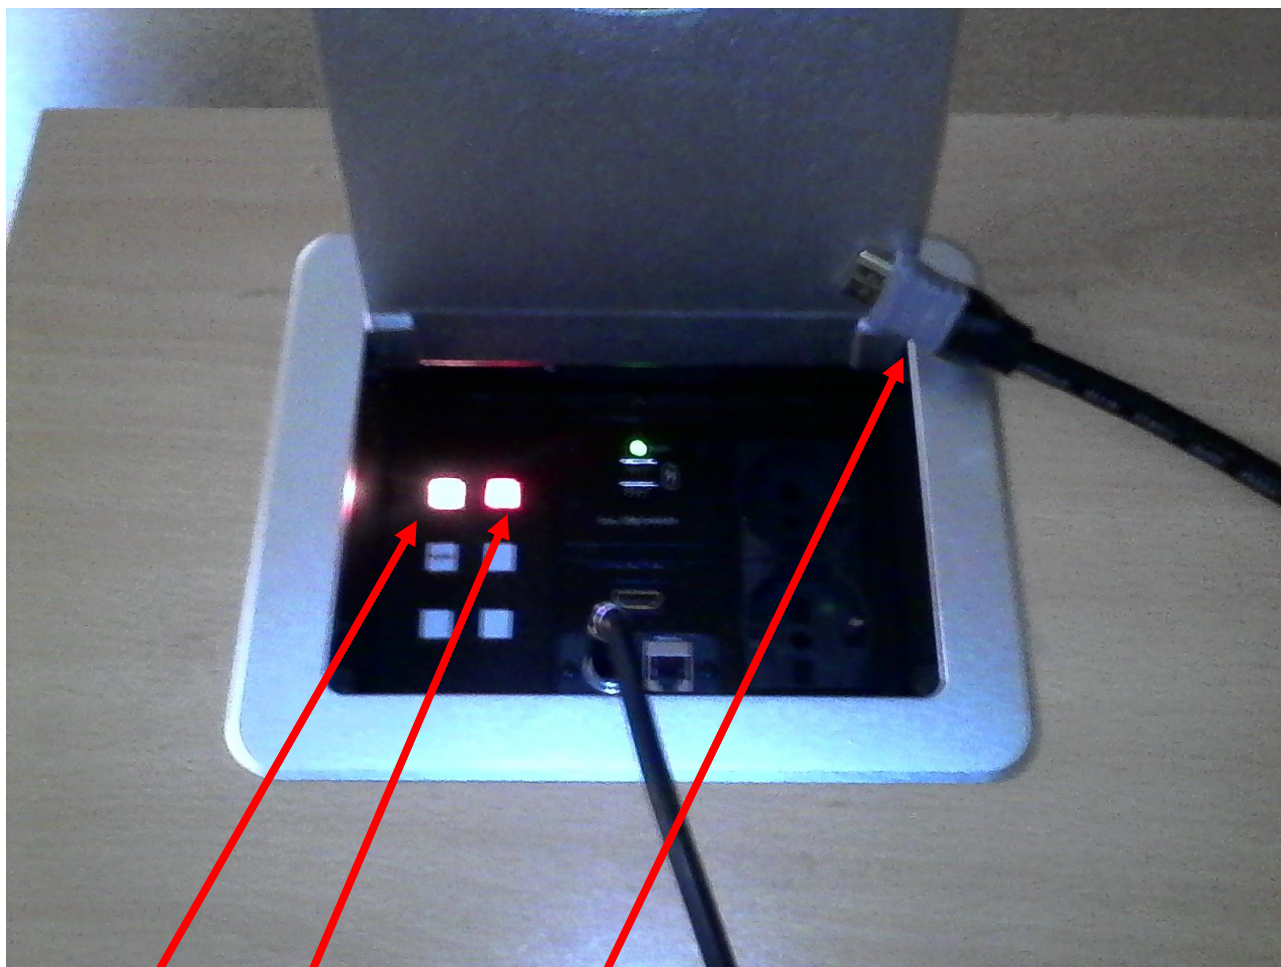

Impianti audio-video aule 5 e Film

Tasto per avviamento/spengimento proiettore e discesa/risalita schermo

Tasto discesa/risalita schermo

Cavo HDMI da connettere al portatile

Vi sono anche due prese elettriche ed un connettore cavo rete.